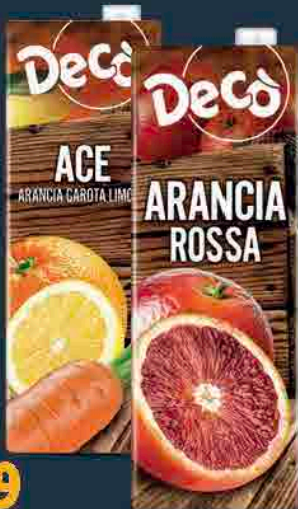

DECÒ
SUCCO
VARI GUSTI
1,5 L

1,59