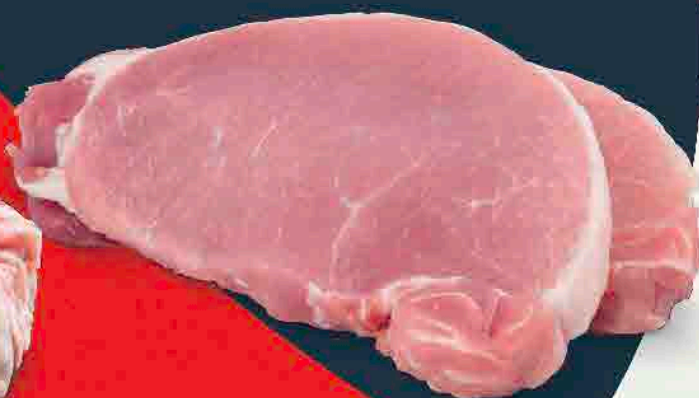

12,90 €
al kg

**BISTECCA
DI BOVINO ADULTO
MAZURY**

MAZURY
EXCLUSIVE MEAT

**LONZA A FETTE
DI SUINO**

6,90 €
al kg

MAZURY
EXCLUSIVE MEAT

13,90 €
AL KG

**FETTINE
SCELTISSE
DI BOVINO
ADULTO
MAZURY**