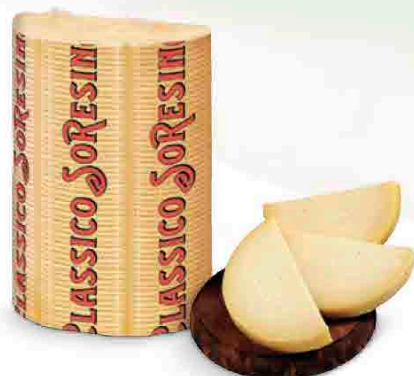

### Deliziosi equilibri

Ogni formaggio ha le sue caratteristiche, ma solo con il vino perfetto si esalta la sua autentica bontà.

SAN ROCCO  
ASIAGO DOP  
9.90 €/KG

**0,99**  
ALLETTO

SORESINA  
PROVOLONE  
PICCANTE  
9.90 €/KG

**0,99**  
ALLETTO

AURICCHIO  
CACIOTTA AURETTA  
12.90 €/KG

**1,29**  
ALLETTO

Provalo  
con

TERRE AL LAGO  
BARDOLINO DOC  
CL 75

**2,99**  
3.99 €/L

**1,09**  
ALLETTO

BAYERNLAND  
PAMIGO  
10.90 €/KG

## SALUMERIA

ARTIGIAN  
PANCETTA  
ARROCIOLATA DOLCE  
12.90 €/KG

**1,29**  
ALL'ETTO

CITTERIO  
PROSCIUTTO TOSCANO DOP  
25.90 €/KG

**2,59**  
ALL'ETTO