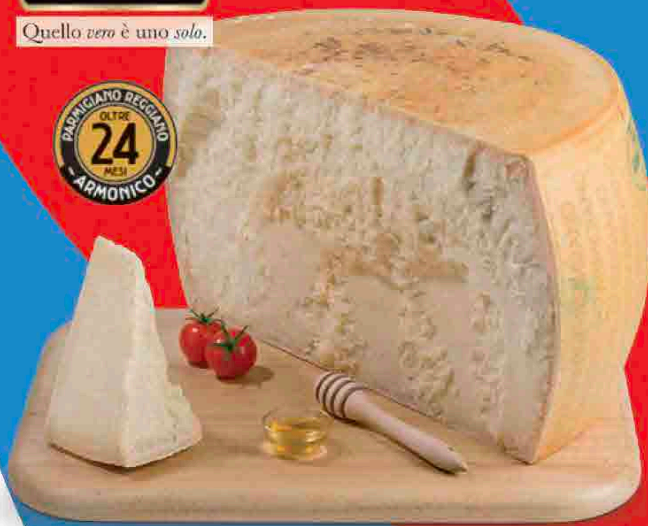

SALUMERIA

GALBANI
GALBANONE
• CLASSICO
• AFFUMICATO
11.90 €/KG

1,19
ALL'ETTO

SAN ROCCO
ASIAGO DOP
9.90 €/KG

0,99
ALL'ETTO

**PARMIGIANO
REGGIANO**

Quello vero è uno solo.

1,49
all'etto

**PARMIGIANO
REGGIANO DOP**
STAGIONATO 24 MESI
14.90 €/KG

L'ABBINAMENTO

**Deliziosi
equilibri**

Ogni formaggio ha le sue caratteristiche,
ma solo con il vino perfetto
si esalta la sua autentica bontà.

AURICCHIO
CACIOCAVALLO BIANCO
13.90 €/KG