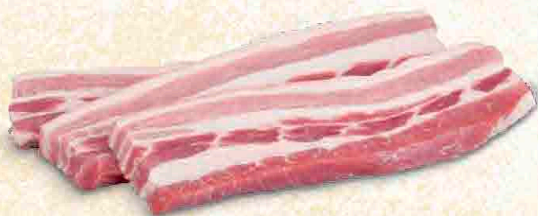

1,59

CON MACINA
• REGOLABILE • SEPARABILE

Scopri l'intera gamma

Seguici su:
www.drogheria.com

9,90
AL KG

AMADORI
SPIEDINI RUSTICI

4,99
AL KG

AIA
POLLO DIAVOLETTA

PANCETTA A FETTE
DI SUINO

4,90
AL KG

REALE
DI BOVINO ADULTO
BLACK ANGUS USA

18,90
AL KG

3,99
5.32 €/Lt

CECCHI
CHIANTI DOCG
CL 75

gustalo con

hot dog o panino?