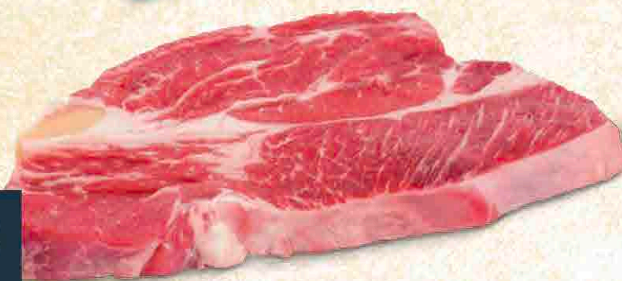

1,59

CON MACINA
• REGOLABILE • SEPARABILE

Scopri l'intera gamma

Seguici su:
www.drogheria.com

9,90
AL KG

AMADORI
SPIEDINI RUSTICI

4,99
AL KG

AIA
POLLO DIAVOLETTA

PANCETTA A FETTE
DI SUINO

4,90
AL KG

REALE
DI BOVINO ADULTO
BLACK ANGUS USA

18,90
AL KG

3,99
5.32 €/Lt

CECCHI
CHIANTI DOCG
CL 75

gustalo con

hot dog o panino?