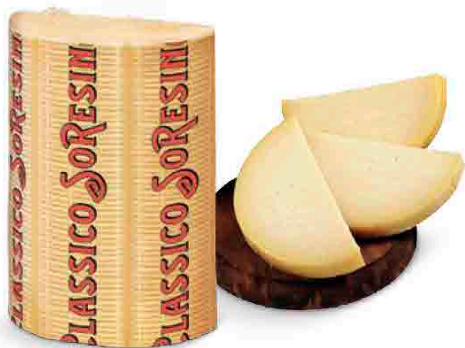

SALUMERIA

**BAYERNLAND
EDAMER TEDESCO 40%
6.90 €/KG**

0,69
ALL'ETTO

**SOESINA
PROVOLONE
PICCANTE
9.90 €/KG**

0,99
ALL'ETTO

1,19
all'etto

**GRANA PADANO
DOP
STAGIONATO 16 MESI
11.90 €/KG**

L'ABBINAMENTO

Deliziosi equilibri

Ogni formaggio ha le sue caratteristiche,
ma solo con il vino perfetto
si esalta la sua autentica bontà.

1,09
ALL'ETTO

**LEERDAMMER
ORIGINAL
10.90 €/KG**

**AURICCHIO
CACIOCAVALLO
BIANCO
13.90 €/KG**

1,39
ALL'ETTO

**GALBANI
BEL PAESE FORMAGGIO
11.90 €/KG**

1,19
ALL'ETTO

Provalo
con

**P. DE CHARMILLE
CRÉMANT DE LOIRE
BRUT
CL 75**

7,90
10.53 €/Lt

**CASEIFICIO RUOCCO
• FIOR DI LATTE
• PROVOLA
DI AGEROLA
9.90 €/KG**