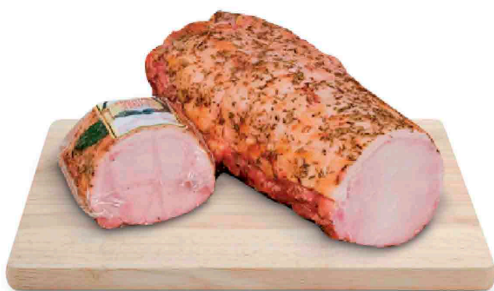

1,29
ALL'ETTO

Provalo
con

MEZZANOTTE
PIEDIROSSO IGP
CL 75

5,90
7.87 €/Lt

VIANI
LOMBO DI SUINO
ARROSTO
12.90 €/KG

1,29
ALL'ETTO

ORTOFRUTTA

MELONE RETATO
CAT I^A
ORIGINE ITALIA
1,29
AL KG

POMODORO VERDE OBLUNGO
CAT I^A
ORIGINE ITALIA
1,99
AL KG

2,49
AL KG

PESCHE TABACCHIERE
CAT I^A CAL AA

PIZZOLI
PATATA DI BOLOGNA DOP
VARIETA' PRIMURA
CAT I^A ORIGINE ITALIA
IN CONF. KG 1,5 - AL PZ

2,69
1.79 €/Kg