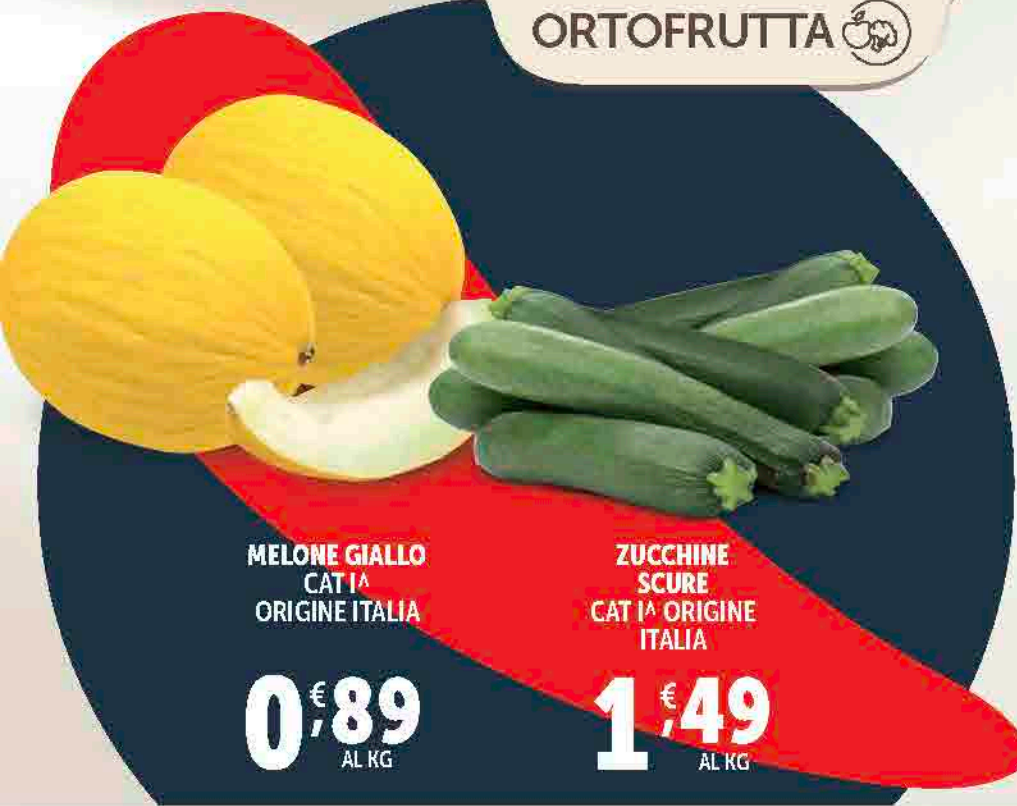

Provalo con

**TERRE MAGRE
PINOT GRIGIO DOC
CL 75**

9,90
13.20 €/Lt

**RIGAMONTI
BRESAOLA
PUNTA D'ANCA IGP
26.90 €/KG**

2,69
ALL'ETTO

**FIORUCCI
SALAME UNGHERESE
12.90 €/KG**

1,29
ALL'ETTO

**FIORUCCI
SALAME NAPOLI
10.90 €/KG**

1,09
ALL'ETTO

Siamo su Whatsapp. Scansiona il QR Code in ultima pagina, iscriviti alla chat e ricevi le offerte!

La tua scelta quotidiana

MELONE GIALLO
CAT 1^A
ORIGINE ITALIA

0,89
AL KG

ZUCCHINE
SCURE
CAT 1^A ORIGINE
ITALIA