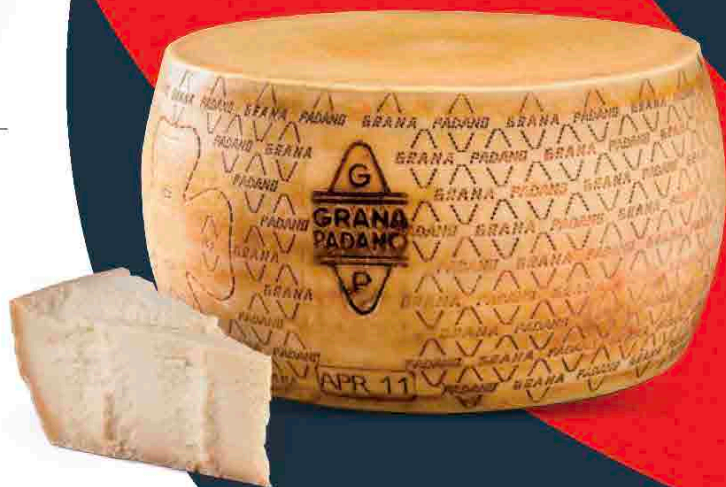

1,99
0.66 €/Lt

PEPSI COLA
L 1,5 X 2
• CLASSICA
• ZERO ZUCCHERI

6 LATTINE

CON CARTA ESSERE DECO

4,99
11.88 €/Kg

ASDOMAR TONNO ALL'OLIO D'OLIVA
G 70 X 6

NUTELLA
G 950

CON CARTA ESSERE DECO

5,89
6.20 €/Kg

Offerte valide dal 19 al 29 luglio 2024

SALUMERIA

**AURICCHIO
CACIOTTA AURETTA**
12.90 €/KG

1,29
ALL'ETTO

**FATTORIA CREMONA
PROVOLONE PICCANTE**
11.90 €/KG

1,19
ALL'ETTO

1,15
all'etto

**GRANA PADANO DOP
STAGIONATO OLTRE
12 MESI**
11.50 €/KG

L'ABBINAMENTO

**Deliziosi
equilibri**

*Ogni formaggio ha le sue caratteristiche,
ma solo con il vino perfetto
si esalta la sua autentica bontà.*

**SAN ROCCO
ASIAGO DOP**
9.90 €/KG

0,99
ALL'ETTO

**LACESA
FIORE SARDO DOP**
21.90 €/KG

2,19
ALL'ETTO

**IL CARRO
GRAN PECORINO
PUGLIESE**
19.90 €/KG

1,99
ALL'ETTO

Provalo
con

**ROTARI
SPUMANTE BRUT
TRENTO DOC**
CL 75

8,90
11.87 €/lt